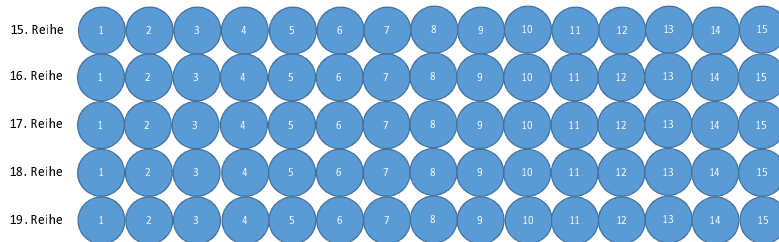

Saalplan Dorfkirche Spiez 2022-2

Stühle unter der Empore l

Stühle unter der Empore r

Stühle auf der Empore l

Stühle auf der Empore r

Empore

Total ganze Kirche: 423 Plätze