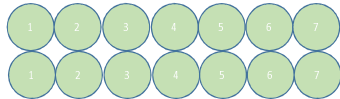

Saalplan Dorfkirche Spiez 2022-2

Stühle unter der Empore l

Stühle unter der Empore r

Stühle auf der Empore l

Stühle auf der Empore r

Empore

Total ganze Kirche: 423 Plätze