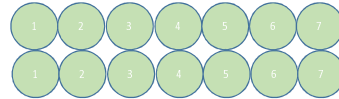

Saalplan Dorfkirche Spiez 2022-2

Stühle unter der Empore l

Stühle unter der Empore r

Stühle auf der Empore l

Stühle auf der Empore r

Empore

Total ganze Kirche: 423 Plätze