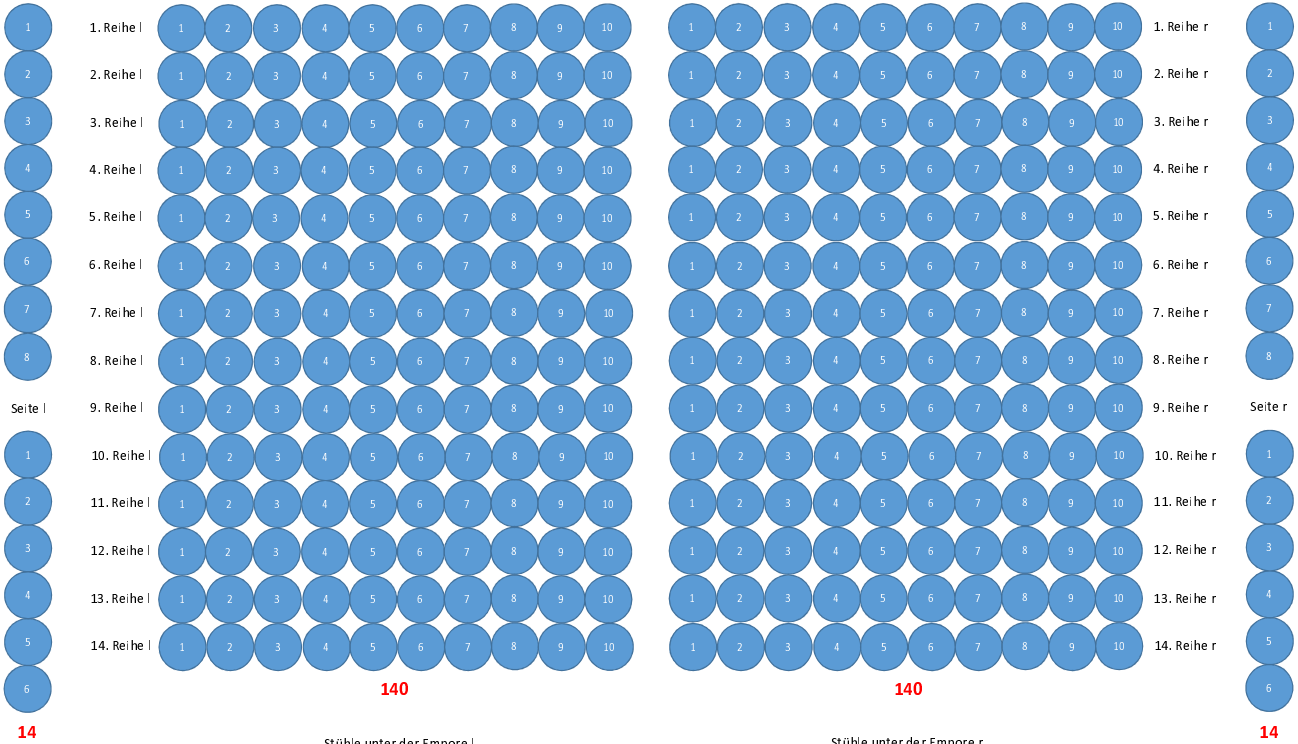

Saalplan Dorfkirche Spiez 2022-2

Stühle unter der Empore l

Stühle unter der Empore r

Stühle auf der Empore l

Stühle auf der Empore r

Empore

Total ganze Kirche: 423 Plätze